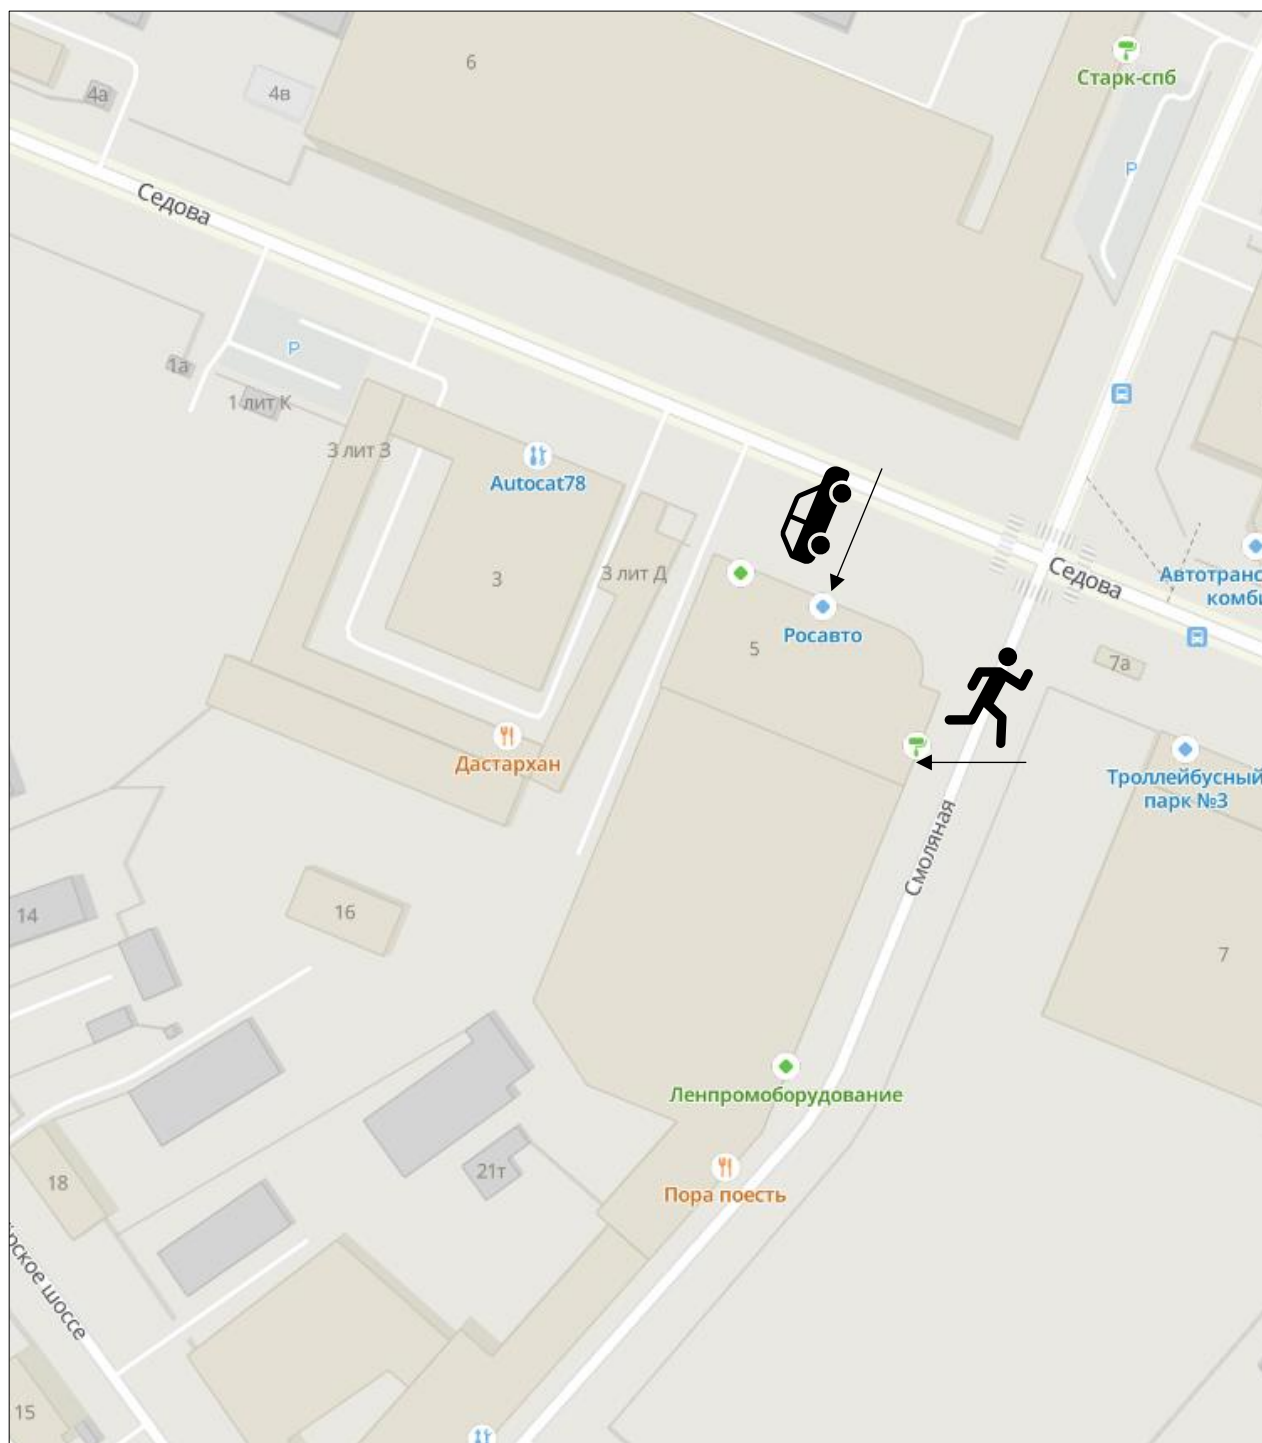

Схема нахождения лаборатории инженерно-экологического контроля Общества с ограниченной ответственностью «Регионлаб»

Обозначения:

Въезд для легковых машин высотой до 2,2 м, для выгрузки проб (образцов) массой более 10 кг. За 10 минут до приезда, просим сообщить по номеру + 7 (921) 186-92-08 номер машины!